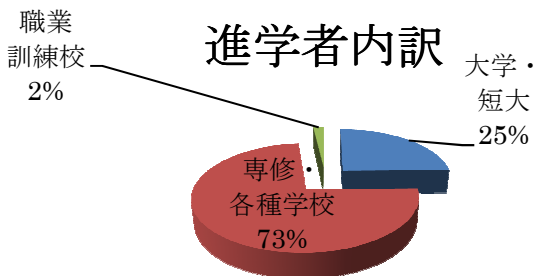

1. 卒業生進路状況

	性	大学・短大	専修・各種学校	職業訓練校	就職	その他	合計
平成28年3月卒業生 (総合学科11期生)	男	11	35	2	24	0	72
	女	19	54	0	48	2	123
	計	30	89	2	72	2	195

卒業生進路状況

【大学・短大】(30)

- (県外 大学) 駒澤大学 東京工科大学 和光大学 千葉工業大学 拓殖大学 明星大学 高千穂大学 流通経済大学 酪農学園大学 東北文教大学 福井工業大学 天理大学
- (県内 大学) 新潟大学 新潟医療福祉大学 新潟国際情報大学(3) 敬和学園大学(2) 新潟経営大学 長岡大学
- (短期大学) 新潟青陵大学短期大学部(3) 新潟中央短期大学 新潟工業短期大学 日本歯科新潟短期大学 環太平洋大学短期大学部 埼玉女子短期大学 京都外国語短期大学