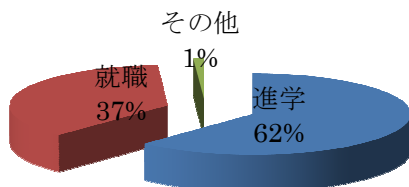

1. 卒業生進路状況

	性	大学・短大	専修・各種学校	職業訓練校	就職	その他	合計
平成28年3月卒業生 (総合学科11期生)	男	11	35	2	24	0	72
	女	19	54	0	48	2	123
	計	30	89	2	72	2	195

卒業生進路状況

【大学・短大】(30)

- (県外 大学) 駒澤大学 東京工科大学 和光大学 千葉工業大学 拓殖大学 明星大学 高千穂大学 流通経済大学 酪農学園大学 東北文教大学 福井工業大学 天理大学
- (県内 大学) 新潟大学 新潟医療福祉大学 新潟国際情報大学(3) 敬和学園大学(2) 新潟経営大学 長岡大学
- (短期大学) 新潟青陵大学短期大学部(3) 新潟中央短期大学 新潟工業短期大学 日本歯科新潟短期大学 環太平洋大学短期大学部 埼玉女子短期大学 京都外国語短期大学