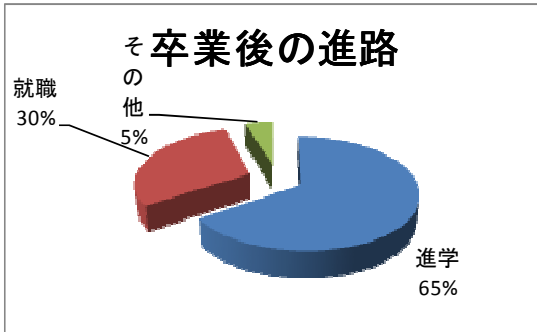

平成25年度卒業生進路状況

	性	大学・短大	専修・各種学校	職業訓練校	就職	その他	合計
平成26年3月卒業生 (総合学科9期生)	男	26	30	1	27	2	86
	女	18	54	0	32	7	111
	計	44	84	1	59	9	197

進 学

大学・短大

【県外 大学・短大】	法政大学	千葉商科大学	山梨学院大学	京都造形芸術大学
【県内 大学・短大】	新潟大学	敬和学園大学	新潟国際情報大学	新潟経営大学
	新潟工科大学	長岡大学		
	新潟青陵大学短期大学部	新潟工業短期大学	明倫短期大	新潟中央短期大