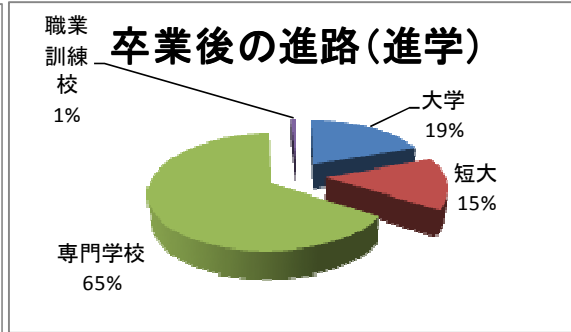

平成25年度卒業生進路状況

	性	大学・短大	専修・各種学校	職業訓練校	就職	その他	合計
平成26年3月卒業生 (総合学科9期生)	男	26	30	1	27	2	86
	女	18	54	0	32	7	111
	計	44	84	1	59	9	197

進 学

大学・短大

【県外 大学・短大】	法政大学	千葉商科大学	山梨学院大学	京都造形芸術大学
【県内 大学・短大】	新潟大学	敬和学園大学	新潟国際情報大学	新潟経営大学
	新潟工科大学	長岡大学		
	新潟青陵大学短期大学部	新潟工業短期大学	明倫短期大	新潟中央短期大