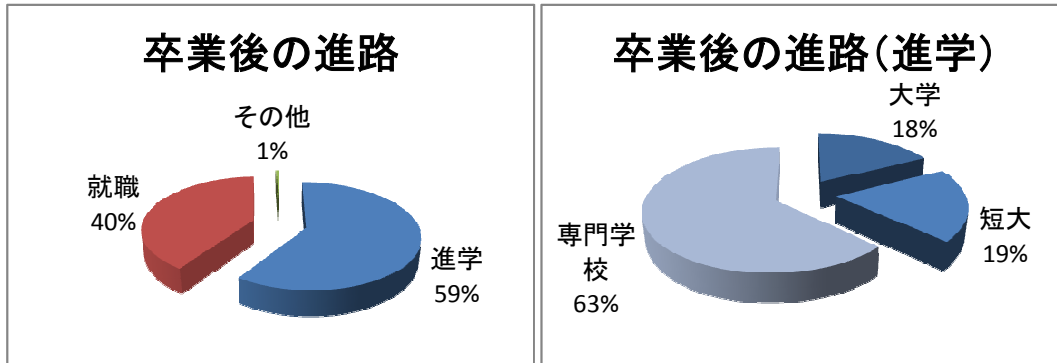

平成26年度卒業生進路状況

	性	大学・短大	専修・各種学	職業訓練校	就職	その他	合計
平成27年3月卒業 (総合学科10期生)	男	17	25	1	35	1	78
	女	26	46	0	42		114
	計	42	71	1	77	1	192

進 学

大学・短大

- [県外 大学・短大] 北里大学 東京農業大学 駒沢大学 東京家政学院大学
 聖学院大学 愛知学泉大学 上武大学 日本工業大学
 福井工業大学 東洋学園大学 北海道情報大学(2)
 東京経営短期大学 足利短期大学 有明教育芸術短期大学
- [県内 大学・短大] 新潟リハビリテーション大学 新潟国際情報大学(5)
 敬和学園大学(2) 新潟経営大学
 新潟青陵大学短期大学部(13)